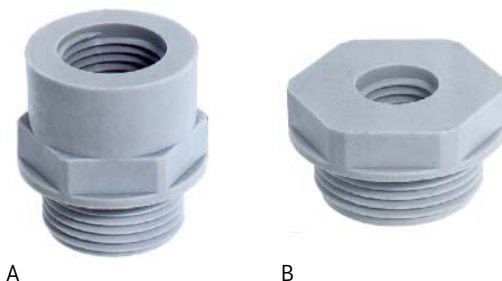

## SKINDICHT® A-PG/M

- Пластиковый адаптер, внешняя часть которого с соединительной резьбой PG, а внутренняя – с метрической резьбой

На картинке:  
 Форма А - высокий  
 Форма В - плоский

## Технические данные

Стандартный цвет  
 RAL 7035 светло - серый

Материал:  
 полиамид, армированный  
 стекловолокном

Температурный диапазон:  
 от -40°C до +100°C

Артикул	Размер внешней резьбы PG	Размер внутренней резьбы M	Размер гаечного ключа, мм	Форма	Упаковка, шт.
<b>SKINDICHT® A-PG/M</b>					
5210 0320	PG 7	12 x 1.5	16	A	25
5210 0321	PG 7	16 x 1.5	20	A	25
5210 0322	PG 9	12 x 1.5	20	A	25
5210 0323	PG 9	16 x 1.5	20	A	25
5210 0324	PG 9	20 x 1.5	24	A	25
5210 0325	PG 11	16 x 1.5	22	A	25
5210 0326	PG 11	20 x 1.5	24	A	25
5210 0327	PG 11	25 x 1.5	29	A	25
5210 0328	PG 13.5	16 x 1.5	24	A	25
5210 0329	PG 13.5	20 x 1.5	24	A	25
5210 0330	PG 13.5	25 x 1.5	29	A	25
5210 0331	PG 16	20 x 1.5	27	A	25
5210 0332	PG 16	25 x 1.5	29	A	25
5210 0333	PG 16	32 x 1.5	36	A	25
5210 0334	PG 21	25 x 1.5	33	A	10
5210 0335	PG 21	32 x 1.5	36	A	10
5210 0336	PG 21	40 x 1.5	46	A	10
5210 0337	PG 29	32 x 1.5	42	B	10
5210 0338	PG 29	40 x 1.5	46	A	10
5210 0339	PG 29	50 x 1.5	55	A	10
5210 0340	PG 36	40 x 1.5	53	B	10
5210 0341	PG 36	50 x 1.5	55	A	10
5210 0342	PG 36	63 x 1.5	68	A	10
5210 0343	PG 42	40 x 1.5	60	B	5
5210 0344	PG 42	50 x 1.5	60	A	5
5210 0345	PG 42	63 x 1.5	68	A	5
5210 0346	PG 48	50 x 1.5	65	B	5
5210 0347	PG 48	63 x 1.5	68	A	5