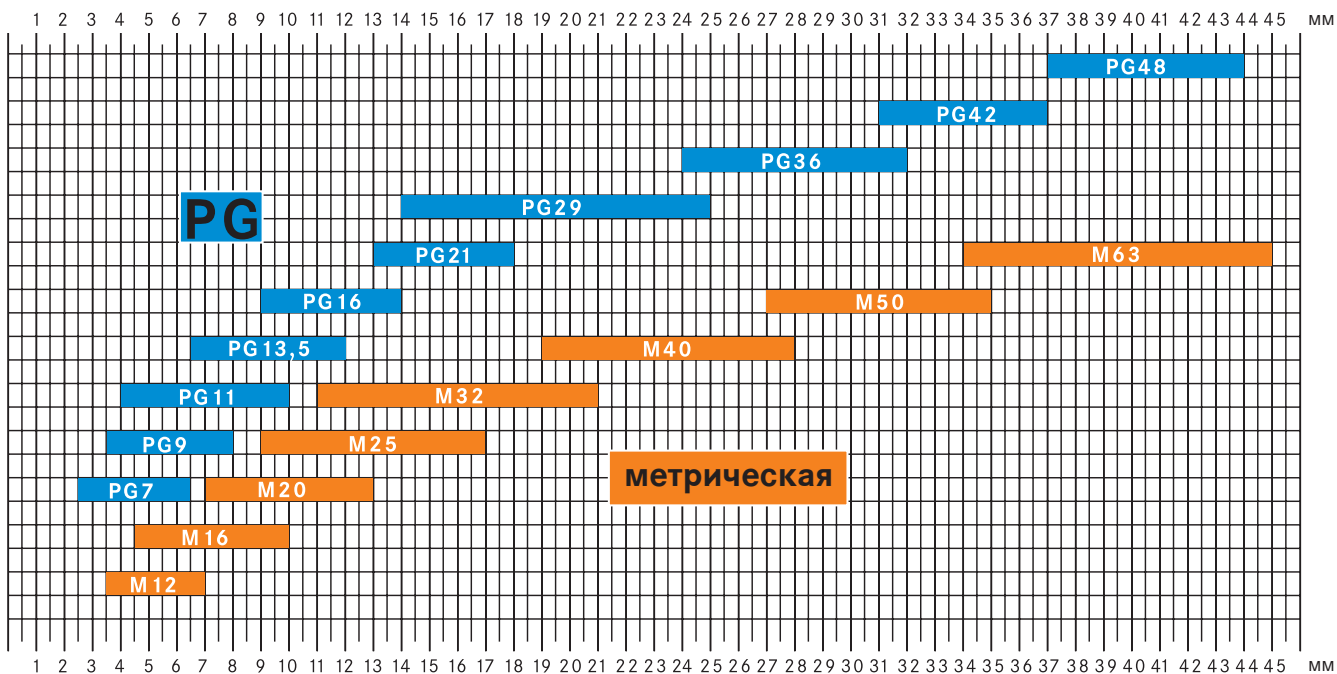

Таблица диапазона фиксации резьбы PG/метрической
SKINTOP® ST и **SKINTOP® ST-M**

Диапазон фиксации метрической соединительной резьбы SKINTOP®
SKINTOP® ST-M и **SKINTOP® STR-M**