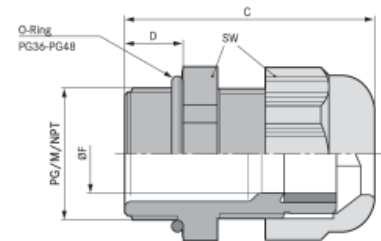

SKINTOP® ST / ST-M, STR / STR-M, ST-NPT / STR-NPT

Кабельный ввод для быстрого монтажа

SKINTOP® ST / ST-M

Кабельный ввод с PG или метрической резьбой, изготовлен из полиамида. Предназначен для общего применения, в первую очередь в машиностроении, в измерительных приборах, устройствах контроля и автоматизации, в электронных технологиях и в робототехнике.

SKINTOP® STR / STR-M

SKINTOP® STR / STR-M с уменьшенной уплотнительной вставкой, для герметичной фиксации кабелей с меньшими диаметрами.

SKINTOP® ST-NPT / STR-NPT

Кабельные вводы с трубной резьбой.

Технические данные

! Внимание: Установочные размеры и значения крутящего момента затяжки см. в Таблице T21

IP Степень защиты: IP 68 - 5 атм.

RAL Стандартный цвет
RAL 7001 серебристо-серый
RAL 7035 светло-серый
RAL 9005 черный/стойкий к УФ-лучам
SKINTOP® ST-NPT / STR-NPT:
RAL 7001 серебристо-серый
RAL 9005 черный/стойкий к УФ-лучам

Трубная резьба NPT

Артикул	Тип	Диапазон фиксации, мм	Размер гаечного ключа, мм	C, мм	D, мм	Упаковка, шт.	Артикул	Тип	Диапазон фиксации, мм	Размер гаечного ключа, мм	C, мм	D, мм	Упаковка, шт.
SKINTOP® ST серебристо-серый							SKINTOP® STR серебристо-серый						
5301 6010	ST 3/8" NPT	3,5 - 8	19	43	15	100	5301 6110	STR 3/8" NPT	2 - 6	19	43	15	100
5301 6030	ST 1/2" NPT	5 - 12	24	45	15	100	5301 6130	STR 1/2" NPT	4 - 9	24	45	15	100
5301 6050	ST 3/4" NPT	13 - 18	33	53	15	50	5301 6150	STR 3/4" NPT	9 - 16	33	53	15	50
5301 6060	ST 1" NPT	19 - 25,4	42	60	15	25							
SKINTOP® ST черный							SKINTOP® STR черный						
5301 6210	ST 3/8" NPT	3,5 - 8	19	43	15	100	5301 6310	STR 3/8" NPT	2 - 6	19	43	15	100
5301 6230	ST 1/2" NPT	5 - 12	24	45	15	100	5301 6330	STR 1/2" NPT	4 - 9	24	45	15	100
5301 6250	ST 3/4" NPT	13 - 18	33	53	15	50	5301 6350	STR 3/4" NPT	9 - 16	33	53	15	50
5301 6260	ST 1" NPT	19 - 25,4	42	60	15	25							