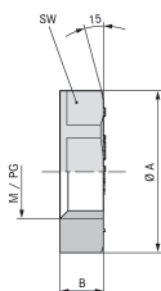

SKINTOP® GMP-GL / GMP-GL-M

- Шестигранные контргайки из полиамида, армированные стекловолокном
- Эти контргайки подходят для всех кабельных вводов SKINTOP® из полиамида
- Для вводов с метрической, PG или трубной NPT резьбой
- Применяются там, где кабельные вводы должны быть зафиксированы, но соединительная резьба отсутствует
- Соответствует стандартам DIN 46320 (версия PG) и доступны в трех цветах

Технические данные

RAL Стандартный цвет
RAL 7001 серебристо-серый
RAL 9005 черный/стойкий к УФ-лучам
RAL 7035 светло-серый

Material Материал:
полиамид усиленный
стекловолокном

Temperature Температурный диапазон:
от -20°C до +100°C

Метрическая соединительная резьба

Артикул	Размер резьбы M	Размер гаечного ключа, мм	Упаковка, шт.
SKINTOP® GMP-GL-M серебристо-серый			
5311 9000	12 x 1.5	17	100
5311 9010	16 x 1.5	22	100
5311 9020	20 x 1.5	27	100
5311 9030	25 x 1.5	34	100
5311 9040	32 x 1.5	41	100
5311 9050	40 x 1.5	50	25
5311 9060	50 x 1.5	60	25
5311 9070	63 x 1.5	75	25
SKINTOP® GMP-GL-M черный			
5311 9100	12 x 1.5	17	100
5311 9110	16 x 1.5	22	100
5311 9120	20 x 1.5	27	100
5311 9130	25 x 1.5	34	100
5311 9140	32 x 1.5	41	100
5311 9150	40 x 1.5	50	25
5311 9160	50 x 1.5	60	25
5311 9170	63 x 1.5	75	25
SKINTOP® GMP-GL-M светло-серый			
5311 9003	12 x 1.5	17	100
5311 9013	16 x 1.5	22	100
5311 9023	20 x 1.5	27	100
5311 9033	25 x 1.5	34	100
5311 9043	32 x 1.5	41	100
5311 9053	40 x 1.5	50	25
5311 9063	50 x 1.5	60	25
5311 9073	63 x 1.5	75	25