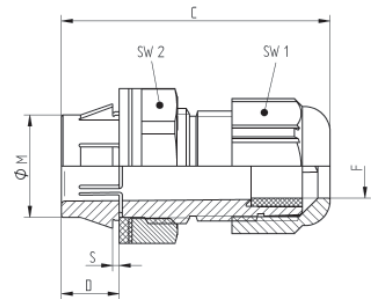

SKINTOP® CLICK / CLICK-R

Кабельный ввод для быстрого монтажа согласно стандартам EN 50262

SKINTOP® CLICK

- Новейшая система кабельных вводов для быстрого монтажа
- Защелкните, проверните влево, вправо и готово!
- Результат: кабель зафиксирован, отцентрирован, лишен нагрузки натяжения. Защита высокого класса за несколько секунд.
- Экономит до 70% рабочего времени при монтаже благодаря новой системе защелкивания
- Легкий монтаж в любом положении
- Не требует резьбы
- Стойкий к вибрациям
- Высокого качества
- Разгрузка натяжения согл. EN 50262
- IP 68 степень защиты

SKINTOP® CLICK- R

- Кабельный ввод с уменьшенной уплотнительной вставкой для герметичной фиксации кабелей с меньшими диаметрами

Технические данные

RAL Стандартный цвет
RAL 7035 светло-серый

IP Степень защиты:
IP 68

Material:
корпус: полиамид
уплотнение: эластомер

Temperature range:
статично: от -40°C до +100°C
динамично: от -20°C до +80°C

Артикул	Тип	S (необходимая толщина стенки)	Диапазон фиксации, мм	SW1/SW2, мм	C, мм	D, мм	M (Размер диаметра отверстия, мм)	Упаковка, шт.
SKINTOP® CLICK								
53112686	CLICK 16	1 - 4	4,5 - 10	19 / 22	42	8	16 (-0+0.2)	50
53112687	CLICK 20	1 - 4	7 - 13	25 / 27	45,5	8	20 (-0+0.2)	25
53112688	CLICK 25	1 - 4	9 - 17	30 / 34	48,5	8	25 (-0+0.2)	25
SKINTOP® CLICK-R								
53112689	CLICK-R 16	1 - 4	2 - 7	19 / 22	42	8	16 (-0+0.2)	50
53112690	CLICK-R 20	1 - 4	5 - 10	25 / 27	45,5	8	20 (-0+0.2)	25
53112691	CLICK-R 25	1 - 4	6 - 13	30 / 34	48,5	8	25 (-0+0.2)	25