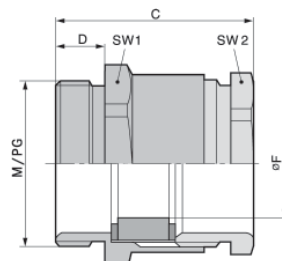

Технические данные

! Внимание:
Установочные размеры см. в Таблице T21

☁ Материал:
SKINDICHT® SVRN-M:
корпус: латунь, покрытая никелем
уплотнительное кольцо: CR/NBR
SKINDICHT® SVRN:
корпус: латунь, покрытая никелем
уплотнительное кольцо: CR

IP Степень защиты:
IP 54

⬆️⬆️ Температурный диапазон:
от -20°C до +100°C

Метрическая соединительная резьба

Артикул	Тип	Соединительная резьба M	Диаметр F, мм	Размер гаечного ключа, мм	C, мм	D, мм	Упаковка, шт.
SKINDICHT® SVRN-M							
5210 4800	12 x 1.5	7	5	14/13	20,6	5	100
5210 4810	12 x 1.5	7	6	14/13	20,6	5	100
5210 4820	12 x 1.5	7	7	14/13	20,6	5	100
5210 4830	16 x 1.5	9	7	18/15	21,6	5	100
5210 4840	16 x 1.5	9	8	18/15	21,6	5	100
5210 4850	16 x 1.5	9	9	18/15	21,6	5	100
5210 4860	20 x 1.5	11	10	22/18	23,6	6	50
5210 4870	20 x 1.5	11	11	22/18	23,6	6	50
5210 4880	20 x 1.5	13,5	11	22/20	25,6	6	50
5210 4890	20 x 1.5	13,5	12	22/20	25,6	6	50
5210 4900	20 x 1.5	16	13	24/22	26,6	6	50
5210 4910	20 x 1.5	16	14	24/22	26,6	6	50
5210 4920	25 x 1.5	21	18	30/28	29,6	7	50
5210 4930	32 x 1.5	29	27	40/37	32,6	8	50
5210 4940	40 x 1.5	36	34	50/47	37,6	8	20

Соединительная резьба PG

Артикул	Тип	Соединительная резьба PG	Диаметр F, мм	Размер гаечного ключа, мм	C, мм	D, мм	Упаковка, шт.
SKINDICHT® SVRN							
5200 0210	SVRN 7005/N	7	5	14/13	20,6	5	100
5202 0300	SVRN 7006/N	7	6	14/13	20,6	5	100
5202 0310	SVRN 7007/N	7	7	14/13	20,6	5	100
5202 0320	SVRN 9007/N	9	7	17/15	22,6	6	100
5202 0330	SVRN 9008/N	9	8	17/15	22,6	6	100
5200 0220	SVRN 9009/N	9	9	17/15	22,6	6	100
5202 0341	SVRN 11010/N	11	10	20/18	23,6	6	50
5200 0230	SVRN 11011/N	11	11	20/18	23,6	6	50
5200 0240	SVRN 13011/N	13,5	11	22/20	26,1	6,5	50
5200 0241	SVRN 13012/N	13,5	12	22/20	26,1	6,5	50
5200 0250	SVRN 16013/N	16	13	24/22	27,1	6,5	50
5200 0251	SVRN 16014/N	16	14	24/22	27,1	6,5	50
5200 0260	SVRN 21018/N	21	18	30/28	29,6	7	50
5200 0270	SVRN 29027/N	29	27	40/37	32,6	8	50
5200 0280	SVRN 36034/N	36	34	50/47	38,6	9	20