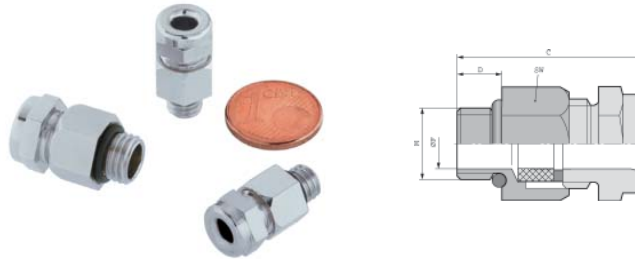

SKINDICHT® MINI

- Для кабелей с минимальными внешними диаметрами существуют специальные кабельные вводы
- Для монтажа необходимо минимальное пространство
- Специальный дизайн позволяет использовать только два типоразмера кабельных вводов для фиксации кабелей с внешним диаметром 2,0 – 5,5 мм

Технические данные

Материал:
корпус: латунь, покрытая никелем
уплотнительная вставка:
CR/NBR

Степень защиты:
IP 68

Температурный диапазон:
от -20°C до + 100°C

Артикул	Тип	Диапазон фиксации F, мм	Размер гаечного ключа, мм	C, мм	D, мм	Упаковка, шт.
SKINDICHT® MINI						
5200 1860	MINI 6 x 1	2 - 3	9	19,5	5	50
5200 1880	MINI 8 x 1	3,5 - 5,5	11	20,5	5	50