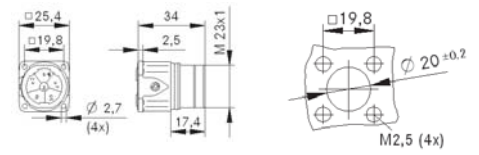

LS1 D6
6 контактов (укороченная версия)

LS1 A1
6 контактов

LS1 D6
6 контактов

LS1 G5
6 контактов

LS1 F6
6 контактов

LS1 A6
6 контактов

Артикул	Описание	Кол-во контактов	Диапазон фиксации, мм	Обозначение контактов	Упаковка, шт.
	Кабельный коннектор LS 1 D6, короткая версия, с гнездами				
7300 0028	LS1 D6	6	8,5 - 11	5 + PE	5
7300 0029	LS1 D6	6	10,5 - 15,5	5 + PE	5
	Кабельный коннектор LS 1 D6 с гнездами				
7300 0004	LS1 D6	6	8,5 - 11	5 + PE	5
7300 0005	LS1 D6	6	10,5 - 15,5	5 + PE	5
	Кабельный коннектор LS 1 F6 со штырями				
7300 0012	LS1 F6	6	8,5 - 11	5 + PE	5
7300 0013	LS1 F6	6	10,5 - 15,5	5 + PE	5
	Панельный коннектор LS 1 A1 со штырями				
7600 3000	LS1 A1	6		5 + PE	5
	Панельный коннектор LS 1 G5 со штырями				
7615 3000	LS1 G5	6		5 + PE	5
	Панельный коннектор LS 1 A6 с гнездами				
7608 3000	LS1 A6	6		5 + PE	5