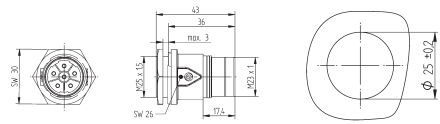

LS1 D6
6 контактов (укороченная версия)

LS1 A1
6 контактов

LS1 D6
6 контактов

LS1 G5
6 контактов

LS1 F6
6 контактов

LS1 A6
6 контактов

Артикул	Описание	Кол-во контактов	Диапазон фиксации, мм	Обозначение контактов	Упаковка, шт.
	Кабельный коннектор LS 1 D6, короткая версия, с гнездами				
7300 0028	LS1 D6	6	8,5 - 11	5 + PE	5
7300 0029	LS1 D6	6	10,5 - 15,5	5 + PE	5
	Кабельный коннектор LS 1 D6 с гнездами				
7300 0004	LS1 D6	6	8,5 - 11	5 + PE	5
7300 0005	LS1 D6	6	10,5 - 15,5	5 + PE	5
	Кабельный коннектор LS 1 F6 со штырями				
7300 0012	LS1 F6	6	8,5 - 11	5 + PE	5
7300 0013	LS1 F6	6	10,5 - 15,5	5 + PE	5
	Панельный коннектор LS 1 A1 со штырями				
7600 3000	LS1 A1	6		5 + PE	5
	Панельный коннектор LS 1 G5 со штырями				
7615 3000	LS1 G5	6		5 + PE	5
	Панельный коннектор LS 1 A6 с гнездами				
7608 3000	LS1 A6	6		5 + PE	5