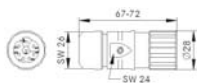

LS1 D6
6 контактов (укороченная версия)

LS1 A1
6 контактов

LS1 D6
6 контактов

LS1 G5
6 контактов

LS1 F6
6 контактов

LS1 A6
6 контактов

Артикул	Описание	Кол-во контактов	Диапазон фиксации, мм	Обозначение контактов	Упаковка, шт.
	Кабельный коннектор LS 1 D6, короткая версия, с гнездами				
7300 0028	LS1 D6	6	8,5 - 11	5 + PE	5
7300 0029	LS1 D6	6	10,5 - 15,5	5 + PE	5
	Кабельный коннектор LS 1 D6 с гнездами				
7300 0004	LS1 D6	6	8,5 - 11	5 + PE	5
7300 0005	LS1 D6	6	10,5 - 15,5	5 + PE	5
	Кабельный коннектор LS 1 F6 со штырями				
7300 0012	LS1 F6	6	8,5 - 11	5 + PE	5
7300 0013	LS1 F6	6	10,5 - 15,5	5 + PE	5
	Панельный коннектор LS 1 A1 со штырями				
7600 3000	LS1 A1	6		5 + PE	5
	Панельный коннектор LS 1 G5 со штырями				
7615 3000	LS1 G5	6		5 + PE	5
	Панельный коннектор LS 1 A6 с гнездами				
7608 3000	LS1 A6	6		5 + PE	5

EPIC® CIRCON LS1

Круглые коннекторы

LS1 A6
8 контактов

LS1 F7
8 контактов

LS1 D6
8 контактов (укороченная версия)

LS1 F7
6 контактов

LS1 D6
8 контактов

LS1 A1
8 контактов