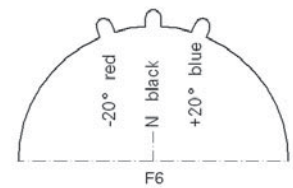

LS1 F6
8 контактов

G5 LS1
8 контактов

Артикул	Описание	Кол-во контактов	Диапазон фиксации, мм	Обозначение контактов	Упаковка, шт.
	Панельный коннектор LS 1 F7 с гнездами				
7300 0020	LS1 F7	6	8,5 - 11	5 + PE	5
7300 0021	LS1 F7	6	10,5 - 15,5	5 + PE	5
	Панельный коннектор LS 1 A1 со штырями				
7600 4000	LS1 A1	8		3 + PE + 4	5
	Панельный коннектор LS 1 G5 со штырями				
7615 4000	LS1 G5	8		3 + PE + 4	5
	Панельный коннектор LS 1 A6 с гнездами				
7608 4000	LS1 A6	8		3 + PE + 4	5
	Кабельный коннектор LS 1 D6, короткая версия, с гнездами				
7300 0024	LS1 D6	8	8,5 - 11	3 + PE + 4	5
7300 0025	LS1 D6	8	10,5 - 15,5	3 + PE + 4	5
	Кабельный коннектор LS 1 D6 с гнездами				
7300 0000	LS1 D6	8	8,5 - 11	3 + PE + 4	5
7300 0001	LS1 D6	8	10,5 - 15,5	3 + PE + 4	5
	Кабельный коннектор LS 1 F6 со штырями				
7300 0008	LS1 F6	8	8,5 - 11	3 + PE + 4	5
7300 0009	LS1 F6	8	10,5 - 15,5	3 + PE + 4	5
	Панельный коннектор LS 1 F7 со штырями				
7300 0016	LS1 F7	8	8,5 - 11	3 + PE + 4	5
7300 0017	LS1 F7	8	10,5 - 15,5	3 + PE + 4	5

M23 A1
Корпуса панельные

M23 D6
Корпуса кабельные прямые под контакты

M23 F6
Корпуса кабельные прямые под гнезда

вставки
(вид со стороны монтажной части)

В каждую вставку могут быть установлены как гнезда, так и контакты.