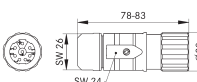

EPIC® CIRCON LS1

Круглые коннекторы

LS1 A6
8 контактов

LS1 F7
8 контактов

LS1 D6
8 контактов (укороченная версия)

LS1 F7
6 контактов

LS1 D6
8 контактов

LS1 A1
8 контактов

LS1 F6
8 контактов

G5 LS1
8 контактов

Артикул	Описание	Кол-во контактов	Диапазон фиксации, мм	Обозначение контактов	Упаковка, шт.
	Панельный коннектор LS 1 F7 с гнездами				
7300 0020	LS1 F7	6	8,5 - 11	5 + PE	5
7300 0021	LS1 F7	6	10,5 - 15,5	5 + PE	5
	Панельный коннектор LS 1 A1 со штырями				
7600 4000	LS1 A1	8		3 + PE + 4	5
	Панельный коннектор LS 1 G5 со штырями				
7615 4000	LS1 G5	8		3 + PE + 4	5
	Панельный коннектор LS 1 A6 с гнездами				
7608 4000	LS1 A6	8		3 + PE + 4	5
	Кабельный коннектор LS 1 D6, короткая версия, с гнездами				
7300 0024	LS1 D6	8	8,5 - 11	3 + PE + 4	5
7300 0025	LS1 D6	8	10,5 - 15,5	3 + PE + 4	5
	Кабельный коннектор LS 1 D6 с гнездами				
7300 0000	LS1 D6	8	8,5 - 11	3 + PE + 4	5
7300 0001	LS1 D6	8	10,5 - 15,5	3 + PE + 4	5
	Кабельный коннектор LS 1 F6 со штырями				
7300 0008	LS1 F6	8	8,5 - 11	3 + PE + 4	5
7300 0009	LS1 F6	8	10,5 - 15,5	3 + PE + 4	5
	Панельный коннектор LS 1 F7 со штырями				
7300 0016	LS1 F7	8	8,5 - 11	3 + PE + 4	5
7300 0017	LS1 F7	8	10,5 - 15,5	3 + PE + 4	5

M23 A1
Корпуса панельные

M23 D6
Корпуса кабельные прямые под контакты

M23 F6
Корпуса кабельные прямые под гнезда

вставки
(вид со стороны монтажной части)

В каждую вставку могут быть установлены как гнезда, так и контакты.