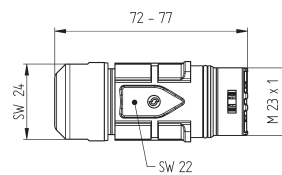

LS1 F6
8 контактов

G5 LS1
8 контактов

Артикул	Описание	Кол-во контактов	Диапазон фиксации, мм	Обозначение контактов	Упаковка, шт.
	Панельный коннектор LS 1 F7 с гнездами				
7300 0020	LS1 F7	6	8,5 - 11	5 + PE	5
7300 0021	LS1 F7	6	10,5 - 15,5	5 + PE	5
	Панельный коннектор LS 1 A1 со штырями				
7600 4000	LS1 A1	8		3 + PE + 4	5
	Панельный коннектор LS 1 G5 со штырями				
7615 4000	LS1 G5	8		3 + PE + 4	5
	Панельный коннектор LS 1 A6 с гнездами				
7608 4000	LS1 A6	8		3 + PE + 4	5
	Кабельный коннектор LS 1 D6, короткая версия, с гнездами				
7300 0024	LS1 D6	8	8,5 - 11	3 + PE + 4	5
7300 0025	LS1 D6	8	10,5 - 15,5	3 + PE + 4	5
	Кабельный коннектор LS 1 D6 с гнездами				
7300 0000	LS1 D6	8	8,5 - 11	3 + PE + 4	5
7300 0001	LS1 D6	8	10,5 - 15,5	3 + PE + 4	5
	Кабельный коннектор LS 1 F6 со штырями				
7300 0008	LS1 F6	8	8,5 - 11	3 + PE + 4	5
7300 0009	LS1 F6	8	10,5 - 15,5	3 + PE + 4	5
	Панельный коннектор LS 1 F7 со штырями				
7300 0016	LS1 F7	8	8,5 - 11	3 + PE + 4	5
7300 0017	LS1 F7	8	10,5 - 15,5	3 + PE + 4	5

M23 A1
Корпуса панельные

M23 D6
Корпуса кабельные прямые под контакты

M23 F6
Корпуса кабельные прямые под гнезда

вставки
(вид со стороны монтажной части)

В каждую вставку могут быть установлены как гнезда, так и контакты.

Артикул	Наименование	Кодировка	Диапазон фиксации, мм	Упаковка, шт.
Корпус панельный под гнезда M23 A1				
7200 4000	M23 A1	N		5
7200 4200	M23 A1	+20°		5
7200 4100	M23 A1	-20°		5
Корпус кабельный прямой под штыри M23 D6				
7204 4030	M23 D6	N	7 - 10	5
7204 4000	M23 D6	N	9,5 - 13,5	5
7204 4230	M23 D6	+20°	7 - 10	5
7204 4200	M23 D6	+20°	9,5 - 13,5	5
7204 4130	M23 D6	-20°	7 - 10	5
7204 4100	M23 D6	-20°	9,5 - 13,5	5
Корпус кабельный прямой под гнезда M23 F6				
7206 4030	M23 F6	N	7 - 10	5
7206 4000	M23 F6	N	9,5 - 13,5	5
7206 4230	M23 F6	+20°	7 - 10	5
7206 4200	M23 F6	+20°	9,5 - 13,5	5
7206 4130	M23 F6	-20°	7 - 10	5
7206 4100	M23 F6	-20°	9,5 - 13,5	5