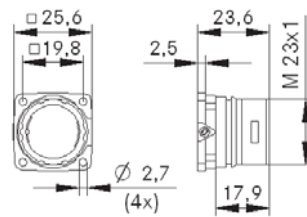

LS1 F6
8 контактов

G5 LS1
8 контактов

Артикул	Описание	Кол-во контактов	Диапазон фиксации, мм	Обозначение контактов	Упаковка, шт.
	Панельный коннектор LS 1 F7 с гнездами				
7300 0020	LS1 F7	6	8,5 - 11	5 + PE	5
7300 0021	LS1 F7	6	10,5 - 15,5	5 + PE	5
	Панельный коннектор LS 1 A1 со штырями				
7600 4000	LS1 A1	8		3 + PE + 4	5
	Панельный коннектор LS 1 G5 со штырями				
7615 4000	LS1 G5	8		3 + PE + 4	5
	Панельный коннектор LS 1 A6 с гнездами				
7608 4000	LS1 A6	8		3 + PE + 4	5
	Кабельный коннектор LS 1 D6, короткая версия, с гнездами				
7300 0024	LS1 D6	8	8,5 - 11	3 + PE + 4	5
7300 0025	LS1 D6	8	10,5 - 15,5	3 + PE + 4	5
	Кабельный коннектор LS 1 D6 с гнездами				
7300 0000	LS1 D6	8	8,5 - 11	3 + PE + 4	5
7300 0001	LS1 D6	8	10,5 - 15,5	3 + PE + 4	5
	Кабельный коннектор LS 1 F6 со штырями				
7300 0008	LS1 F6	8	8,5 - 11	3 + PE + 4	5
7300 0009	LS1 F6	8	10,5 - 15,5	3 + PE + 4	5
	Панельный коннектор LS 1 F7 со штырями				
7300 0016	LS1 F7	8	8,5 - 11	3 + PE + 4	5
7300 0017	LS1 F7	8	10,5 - 15,5	3 + PE + 4	5

M23 A1
Корпуса панельные

M23 D6
Корпуса кабельные прямые под контакты

M23 F6
Корпуса кабельные прямые под гнезда

вставки
(вид со стороны монтажной части)

В каждую вставку могут быть установлены как гнезда, так и контакты.

Артикул	Наименование	Кодировка	Диапазон фиксации, мм	Упаковка, шт.
Корпус панельный под гнезда M23 A1				
7200 4000	M23 A1	N		5
7200 4200	M23 A1	+20°		5
7200 4100	M23 A1	-20°		5
Корпус кабельный прямой под штыри M23 D6				
7204 4030	M23 D6	N	7 - 10	5
7204 4000	M23 D6	N	9,5 - 13,5	5
7204 4230	M23 D6	+20°	7 - 10	5
7204 4200	M23 D6	+20°	9,5 - 13,5	5
7204 4130	M23 D6	-20°	7 - 10	5
7204 4100	M23 D6	-20°	9,5 - 13,5	5
Корпус кабельный прямой под гнезда M23 F6				
7206 4030	M23 F6	N	7 - 10	5
7206 4000	M23 F6	N	9,5 - 13,5	5
7206 4230	M23 F6	+20°	7 - 10	5
7206 4200	M23 F6	+20°	9,5 - 13,5	5
7206 4130	M23 F6	-20°	7 - 10	5
7206 4100	M23 F6	-20°	9,5 - 13,5	5