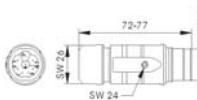

EPIC® CIRCON LS1

Круглые коннекторы

LS1 A6
8 контактов

LS1 F7
8 контактов

LS1 D6
8 контактов (укороченная версия)

LS1 F7
6 контактов

LS1 D6
8 контактов

LS1 A1
8 контактов

LS1 F6
8 контактов

G5 LS1
8 контактов

Артикул	Описание	Кол-во контактов	Диапазон фиксации, мм	Обозначение контактов	Упаковка, шт.
	Панельный коннектор LS 1 F7 с гнездами				
7300 0020	LS1 F7	6	8,5 - 11	5 + PE	5
7300 0021	LS1 F7	6	10,5 - 15,5	5 + PE	5
	Панельный коннектор LS 1 A1 со штырями				
7600 4000	LS1 A1	8		3 + PE + 4	5
	Панельный коннектор LS 1 G5 со штырями				
7615 4000	LS1 G5	8		3 + PE + 4	5
	Панельный коннектор LS 1 A6 с гнездами				
7608 4000	LS1 A6	8		3 + PE + 4	5
	Кабельный коннектор LS 1 D6, короткая версия, с гнездами				
7300 0024	LS1 D6	8	8,5 - 11	3 + PE + 4	5
7300 0025	LS1 D6	8	10,5 - 15,5	3 + PE + 4	5
	Кабельный коннектор LS 1 D6 с гнездами				
7300 0000	LS1 D6	8	8,5 - 11	3 + PE + 4	5
7300 0001	LS1 D6	8	10,5 - 15,5	3 + PE + 4	5
	Кабельный коннектор LS 1 F6 со штырями				
7300 0008	LS1 F6	8	8,5 - 11	3 + PE + 4	5
7300 0009	LS1 F6	8	10,5 - 15,5	3 + PE + 4	5
	Панельный коннектор LS 1 F7 со штырями				
7300 0016	LS1 F7	8	8,5 - 11	3 + PE + 4	5
7300 0017	LS1 F7	8	10,5 - 15,5	3 + PE + 4	5

M23 A1
Корпуса панельные

M23 D6
Корпуса кабельные прямые под контакты

M23 F6
Корпуса кабельные прямые под гнезда

вставки
(вид со стороны монтажной части)

В каждую вставку могут быть установлены как гнезда, так и контакты.