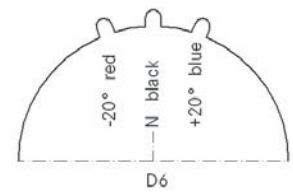

M23 D6
Корпуса кабельные прямые под контакты