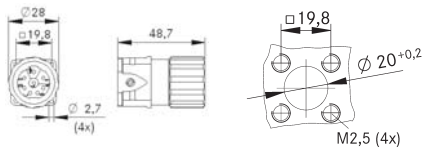

LS1 D6
8 контактов (укороченная версия)

EPIC® CIRCON LS1

Круглые коннекторы

LS1 A6
8 контактов