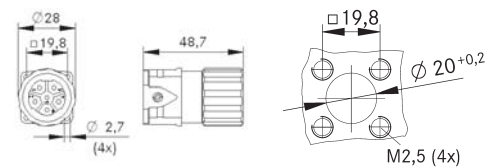

LS1 D6
6 контактов (укороченная версия)

LS1 A1
6 контактов

LS1 D6
6 контактов

LS1 G5
6 контактов

LS1 F6
6 контактов

LS1 A6
6 контактов

Артикул	Описание	Кол-во контактов	Диапазон фиксации, мм	Обозначение контактов	Упаковка, шт.
	Кабельный коннектор LS 1 D6, короткая версия, с гнездами				
7300 0028	LS1 D6	6	8,5 - 11	5 + PE	5
7300 0029	LS1 D6	6	10,5 - 15,5	5 + PE	5
	Кабельный коннектор LS 1 D6 с гнездами				
7300 0004	LS1 D6	6	8,5 - 11	5 + PE	5
7300 0005	LS1 D6	6	10,5 - 15,5	5 + PE	5
	Кабельный коннектор LS 1 F6 со штырями				
7300 0012	LS1 F6	6	8,5 - 11	5 + PE	5
7300 0013	LS1 F6	6	10,5 - 15,5	5 + PE	5
	Панельный коннектор LS 1 A1 со штырями				
7600 3000	LS1 A1	6		5 + PE	5
	Панельный коннектор LS 1 G5 со штырями				
7615 3000	LS1 G5	6		5 + PE	5
	Панельный коннектор LS 1 A6 с гнездами				
7608 3000	LS1 A6	6		5 + PE	5