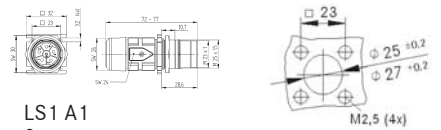

EPIC® CIRCON LS1

Круглые коннекторы

LS1 A6
8 контактов

LS1 F7
8 контактов

LS1 D6
8 контактов (укороченная версия)

LS1 F7
6 контактов

LS1 D6
8 контактов

LS1 A1
8 контактов

LS1 F6
8 контактов

G5 LS1
8 контактов

Артикул	Описание	Кол-во контактов	Диапазон фиксации, мм	Обозначение контактов	Упаковка, шт.
	Панельный коннектор LS 1 F7 с гнездами				
7300 0020	LS1 F7	6	8,5 - 11	5 + PE	5
7300 0021	LS1 F7	6	10,5 - 15,5	5 + PE	5
	Панельный коннектор LS 1 A1 со штырями				
7600 4000	LS1 A1	8		3 + PE + 4	5
	Панельный коннектор LS 1 G5 со штырями				
7615 4000	LS1 G5	8		3 + PE + 4	5
	Панельный коннектор LS 1 A6 с гнездами				
7608 4000	LS1 A6	8		3 + PE + 4	5
	Кабельный коннектор LS 1 D6, короткая версия, с гнездами				
7300 0024	LS1 D6	8	8,5 - 11	3 + PE + 4	5
7300 0025	LS1 D6	8	10,5 - 15,5	3 + PE + 4	5
	Кабельный коннектор LS 1 D6 с гнездами				
7300 0000	LS1 D6	8	8,5 - 11	3 + PE + 4	5
7300 0001	LS1 D6	8	10,5 - 15,5	3 + PE + 4	5
	Кабельный коннектор LS 1 F6 со штырями				
7300 0008	LS1 F6	8	8,5 - 11	3 + PE + 4	5
7300 0009	LS1 F6	8	10,5 - 15,5	3 + PE + 4	5
	Панельный коннектор LS 1 F7 со штырями				
7300 0016	LS1 F7	8	8,5 - 11	3 + PE + 4	5
7300 0017	LS1 F7	8	10,5 - 15,5	3 + PE + 4	5

M23 A1
Корпуса панельные

M23 D6
Корпуса кабельные прямые под контакты

M23 F6
Корпуса кабельные прямые под гнезда

вставки
(вид со стороны монтажной части)

В каждую вставку могут быть установлены как гнезда, так и контакты.