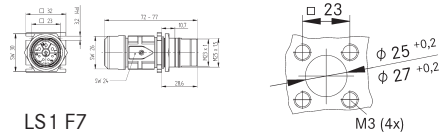

EPIC® CIRCON LS1

Круглые коннекторы

LS1 A6
8 контактов

LS1 F7
8 контактов

LS1 D6
8 контактов (укороченная версия)

LS1 F7
6 контактов

LS1 D6
8 контактов

LS1 A1
8 контактов

LS1 F6
8 контактов

G5 LS1
8 контактов

Артикул	Описание	Кол-во контактов	Диапазон фиксации, мм	Обозначение контактов	Упаковка, шт.
	Панельный коннектор LS 1 F7 с гнездами				
7300 0020	LS1 F7	6	8,5 - 11	5 + PE	5
7300 0021	LS1 F7	6	10,5 - 15,5	5 + PE	5
	Панельный коннектор LS 1 A1 со штырями				
7600 4000	LS1 A1	8		3 + PE + 4	5
	Панельный коннектор LS 1 G5 со штырями				
7615 4000	LS1 G5	8		3 + PE + 4	5
	Панельный коннектор LS 1 A6 с гнездами				
7608 4000	LS1 A6	8		3 + PE + 4	5
	Кабельный коннектор LS 1 D6, короткая версия, с гнездами				
7300 0024	LS1 D6	8	8,5 - 11	3 + PE + 4	5
7300 0025	LS1 D6	8	10,5 - 15,5	3 + PE + 4	5
	Кабельный коннектор LS 1 D6 с гнездами				
7300 0000	LS1 D6	8	8,5 - 11	3 + PE + 4	5
7300 0001	LS1 D6	8	10,5 - 15,5	3 + PE + 4	5
	Кабельный коннектор LS 1 F6 со штырями				
7300 0008	LS1 F6	8	8,5 - 11	3 + PE + 4	5
7300 0009	LS1 F6	8	10,5 - 15,5	3 + PE + 4	5
	Панельный коннектор LS 1 F7 со штырями				
7300 0016	LS1 F7	8	8,5 - 11	3 + PE + 4	5
7300 0017	LS1 F7	8	10,5 - 15,5	3 + PE + 4	5

M23 A1
Корпуса панельные

M23 D6
Корпуса кабельные прямые под контакты

M23 F6
Корпуса кабельные прямые под гнезда

вставки
(вид со стороны монтажной части)

В каждую вставку могут быть установлены как гнезда, так и контакты.