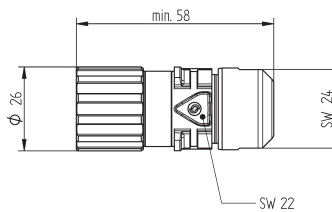

LS1 F6
8 контактов

G5 LS1
8 контактов

Артикул	Описание	Кол-во контактов	Диапазон фиксации, мм	Обозначение контактов	Упаковка, шт.
	Панельный коннектор LS 1 F7 с гнездами				
7300 0020	LS1 F7	6	8,5 - 11	5 + PE	5
7300 0021	LS1 F7	6	10,5 - 15,5	5 + PE	5
	Панельный коннектор LS 1 A1 со штырями				
7600 4000	LS1 A1	8		3 + PE + 4	5
	Панельный коннектор LS 1 G5 со штырями				
7615 4000	LS1 G5	8		3 + PE + 4	5
	Панельный коннектор LS 1 A6 с гнездами				
7608 4000	LS1 A6	8		3 + PE + 4	5
	Кабельный коннектор LS 1 D6, короткая версия, с гнездами				
7300 0024	LS1 D6	8	8,5 - 11	3 + PE + 4	5
7300 0025	LS1 D6	8	10,5 - 15,5	3 + PE + 4	5
	Кабельный коннектор LS 1 D6 с гнездами				
7300 0000	LS1 D6	8	8,5 - 11	3 + PE + 4	5
7300 0001	LS1 D6	8	10,5 - 15,5	3 + PE + 4	5
	Кабельный коннектор LS 1 F6 со штырями				
7300 0008	LS1 F6	8	8,5 - 11	3 + PE + 4	5
7300 0009	LS1 F6	8	10,5 - 15,5	3 + PE + 4	5
	Панельный коннектор LS 1 F7 со штырями				
7300 0016	LS1 F7	8	8,5 - 11	3 + PE + 4	5
7300 0017	LS1 F7	8	10,5 - 15,5	3 + PE + 4	5

M23 A1
Корпуса панельные

M23 D6
Корпуса кабельные прямые под контакты

M23 F6
Корпуса кабельные прямые под гнезда

вставки
(вид со стороны монтажной части)

В каждую вставку могут быть установлены как гнезда, так и контакты.

Артикул	Наименование	Кодировка	Диапазон фиксации, мм	Упаковка, шт.
Корпус панельный под гнезда M23 A1				
7200 4000	M23 A1	N		5
7200 4200	M23 A1	+20°		5
7200 4100	M23 A1	-20°		5
Корпус кабельный прямой под штыри M23 D6				
7204 4030	M23 D6	N	7 - 10	5
7204 4000	M23 D6	N	9,5 - 13,5	5
7204 4230	M23 D6	+20°	7 - 10	5
7204 4200	M23 D6	+20°	9,5 - 13,5	5
7204 4130	M23 D6	-20°	7 - 10	5
7204 4100	M23 D6	-20°	9,5 - 13,5	5
Корпус кабельный прямой под гнезда M23 F6				
7206 4030	M23 F6	N	7 - 10	5
7206 4000	M23 F6	N	9,5 - 13,5	5
7206 4230	M23 F6	+20°	7 - 10	5
7206 4200	M23 F6	+20°	9,5 - 13,5	5
7206 4130	M23 F6	-20°	7 - 10	5
7206 4100	M23 F6	-20°	9,5 - 13,5	5